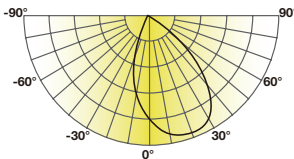

Lumens: 2,147 lm
CBCP: 1,354 cd
Power: 20 W
Efficacy: 106 lm/W
CRI: 92
Spacing Criteria: 1.08
Beam Angle: 78°

Candlepower Distribution		Initial Footcandles			Zonal Lumen Summary		
Angle (°)	Average (cd)	Height (ft)	Fc	Diameter (ft)	Zone	Lumens	%Fixt
10	1,311	8	30	13	0-30	970	45
20	1,174	10	19	16	0-40	1,469	68
30	945	12	14	20	0-60	2,073	97
40	650	15	9	24	0-90	2,144	100
50	358	20	5	33			
60	133						
70	15						
80	1						
90	0						

NYXNC4RD/S9CCT5S/DUALDIM/WW/CC