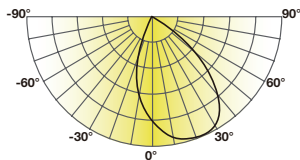

NYXNC6SQ/S9CCT5S/DUALDIM/MD/CC

Lumens: 2,237 lm
CBCP: 1,531 cd
Power: 20 W
Efficacy: 109 lm/W
CRI: 92
Spacing Criteria: 0.97
Beam Angle: 70°

Candlepower Distribution		Initial Footcandles			Zonal Lumen Summary		
Angle (°)	Average (cd)	Height (ft)	Fc	Diameter (ft)	Zone	Lumens	%Fixt
10	1,444	8	34	11	0-30	1,004	45
20	1,211	10	21	14	0-40	1,480	66
30	906	12	15	17	0-60	2,108	94
40	611	15	10	21	0-90	2,234	100
50	366	20	5	28			
60	178						
70	54						
80	1						
90	0						

NYXNC6SQ/S9CCT5S/DUALDIM/WD/CC

Lumens: 2,269 lm
CBCP: 1,290 cd
Power: 20 W
Efficacy: 111 lm/W
CRI: 92
Spacing Criteria: 1.11
Beam Angle: 83°

Candlepower Distribution		Initial Footcandles			Zonal Lumen Summary		
Angle (°)	Average (cd)	Height (ft)	Fc	Diameter (ft)	Zone	Lumens	%Fixt
10	1,250	8	29	14	0-30	934	41
20	1,128	10	19	18	0-40	1,440	64
30	930	12	13	21	0-60	2,137	94
40	678	15	8	26	0-90	2,265	100
50	416	20	5	35			
60	193						
70	46						
80	1						
90	0						

NYX SERIES

PHOTOMETRY

NYXNC6SQ/S9CCT5S/DUALDIM/WW/CC

Candlepower Distribution	
Angle (°)	Average (cd)
10	665
20	641
30	532
40	415
50	274
60	138
70	50
80	11
90	0

Initial Footcandles		
Height (ft)	Fc	Diameter (ft)
8	15	13
9	10	16
10	7	19
12	4	24
15	2	32