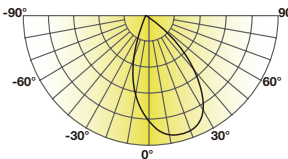

Lumens: 2,108 lm
CBCP: 1,383 cd
Power: 20 W
Efficacy: 104 lm/W
CRI: 92
Spacing Criteria: 1.07
Beam Angle: 76°

Candlepower Distribution		Initial Footcandles			Zonal Lumen Summary		
Angle (°)	Average (cd)	Height (ft)	Fc	Diameter (ft)	Zone	Lumens	%Fixt
10	1,342	8	31	12	0-30	990	47
20	1,203	10	20	16	0-40	1,482	70
30	950	12	14	19	0-60	2,037	97
40	624	15	9	23	0-90	2,105	100
50	327	20	5	31			
60	121						
70	17						
80	2						
90	0						

NYXNC4SQS9CCT5SDUALDIMWWCC