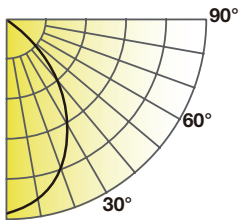

NYX SERIES

PHOTOMETRY

NYXNC4RD/S9CCT5S/DUALDIM/MD/CC

Lumens: 2,206 lm
 CBCP: 1,850 cd
 Power: 20 W
 Efficacy: 108 lm/W
 CRI: 92
 Spacing Criteria: 0.91
 Beam Angle: 62°

Candlepower Distribution		Initial Footcandles			Zonal Lumen Summary		
Angle (°)	Average (cd)	Height (ft)	Fc	Diameter (ft)	Zone	Lumens	%Fixt
10	1,718	8	40	10	0-30	1,153	52
20	1,385	10	26	12	0-40	1,632	74
30	966	12	18	14	0-60	2,141	97
40	581	15	11	18	0-90	2,203	100
50	294	20	6	24			
60	112						
70	11						
80	0						
90	0						

NYXNC4RD/S9CCT5S/DUALDIM/WD/CC

Lumens: 2,147 lm
 CBCP: 1,354 cd
 Power: 20 W
 Efficacy: 106 lm/W
 CRI: 92
 Spacing Criteria: 1.08
 Beam Angle: 78°

Candlepower Distribution		Initial Footcandles			Zonal Lumen Summary		
Angle (°)	Average (cd)	Height (ft)	Fc	Diameter (ft)	Zone	Lumens	%Fixt
10	1,311	8	30	13	0-30	970	45
20	1,174	10	19	16	0-40	1,469	68
30	945	12	14	20	0-60	2,073	97
40	650	15	9	24	0-90	2,144	100
50	358	20	5	33			
60	133						
70	15						
80	1						
90	0						