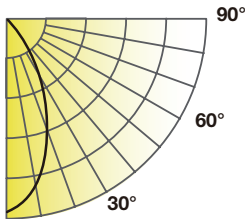

NYX SERIES

PHOTOMETRY

NYXNC4RD/S9CCT5S/DUALDIM/MD/CC

Lumens: 2,206 lm
 CBCP: 1,850 cd
 Power: 20 W
 Efficacy: 108 lm/W
 CRI: 92
 Spacing Criteria: 0.91
 Beam Angle: 62°

Candlepower Distribution		Initial Footcandles			Zonal Lumen Summary		
Angle (°)	Average (cd)	Height (ft)	Fc	Diameter (ft)	Zone	Lumens	%Fixt
10	1,718	8	40	10	0-30	1,153	52
20	1,385	10	26	12	0-40	1,632	74
30	966	12	18	14	0-60	2,141	97
40	581	15	11	18	0-90	2,203	100
50	294	20	6	24			
60	112						
70	11						
80	0						
90	0						