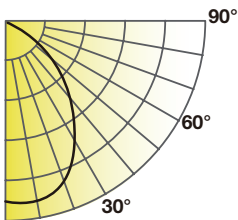

NYXNC6RD/M9CCT5S/DUALDIM/WD/CC

Lumens: 3,936 lm
CBCP: 2,175 cd
Power: 39 W
Efficacy: 105 lm/W
CRI: 92
Spacing Criteria: 1.09
Beam Angle: 85°

Candlepower Distribution		Initial Footcandles			Zonal Lumen Summary		
Angle (°)	Average (cd)	Height (ft)	Fc	Diameter (ft)	Zone	Lumens	%Fixt
10	2,089	8	49	15	0-30	1,552	39
20	1,865	10	31	18	0-40	2,411	61
30	1,554	12	22	22	0-60	3,686	94
40	1,188	15	14	27	0-90	3,929	100
50	776	20	8	37			
60	378						
70	81						
80	2						
90	0