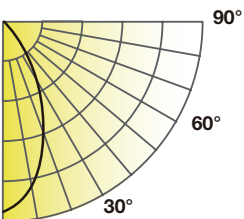

NYXNC6RD/S9CCT5S/DUALDIM/MD/CC

Lumens: 2,329 lm
CBCP: 1,767 cd
Power: 20 W
Efficacy: 114 lm/W
CRI: 92
Spacing Criteria: 0.91
Beam Angle: 65°

Candlepower Distribution		Initial Footcandles			Zonal Lumen Summary		
Angle (°)	Average (cd)	Height (ft)	Fc	Diameter (ft)	Zone	Lumens	%Fixt
10	1,628	8	38	10	0-30	1,091	47
20	1,299	10	24	13	0-40	1,591	68
30	949	12	17	15	0-60	2,217	95
40	626	15	11	19	0-90	2,326	100
50	363	20	6	26			
60	156						
70	38						
80	0						
90	0