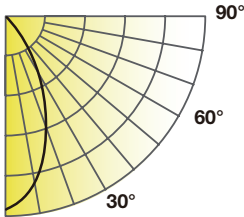

NYXNC4SQS9CCT5SDUALDIMWWCC

Lumens: 1,265 lm
 CBCP: 904 cd
 Power: 20 W
 Efficacy: 63 lm/W
 CRI: 92
 Spacing Criteria: 1.21
 Beam Angle: 69°

Candlepower Distribution		Initial Footcandles			Zonal Lumen Summary		
Angle (°)	Average (cd)	Height (ft)	Fc	Diameter (ft)	Zone	Lumens	%Fixt
10	718	8	17	11	0-30	539	43
20	656	10	11	14	0-40	821	65
30	537	12	7	17	0-60	1,178	93
40	378	15	5	21	0-90	1,264	100
50	222	20	3	28			
60	103						
70	45						
80	9						
90	0						

NYX SERIES

PHOTOMETRY

NYXNC6RD/M9CCT5S/DUALDIM/MD/CC

Lumens: 4,084 lm
CBCP: 3,169 cd
Power: 39 W
Efficacy: 110 lm/W
CRI: 92
Spacing Criteria: 0.89
Beam Angle: 64°

Candlepower Distribution		Initial Footcandles			Zonal Lumen Summary		
Angle (°)	Average (cd)	Height (ft)	Fc	Diameter (ft)	Zone	Lumens	%Fixt
10	290	8	7	10	0-30	1,942	48
20	2,264	10	4	12	0-40	2,820	69
30	1,670	12	3	15	0-60	3,896	95
40	1,092	15	2	19	0-90	4,077	100
50	635	20	1	25			
60	258						
70	67						
80	1						
90	0						