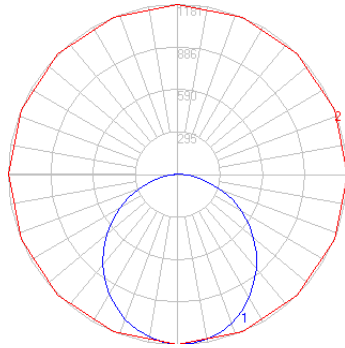

10W Emergency Driver

Suspended Mounting Aircraft Cable

LED Luminaires

ProLED Linear Vaportight Series

Photometrics

LVPT-2-30-XX-U

Zonal Lumen Summary

Zone	Lumens	%Lamp	%Fixt
0-20	431.09	10.50	10.50
0-30	915.22	22.40	22.40
0-40	1502.45	36.80	36.80
0-60	2708.98	66.30	66.30
0-80	3561.89	87.20	87.20
0-90	3789.8	92.70	92.70
10-90	3678.15	90.00	90.00
20-40	1071.36	26.20	26.20
20-50	1691.94	41.40	41.40
40-70	1699.14	41.60	41.60
60-80	852.91	20.90	20.90
70-80	360.30	8.80	8.80
80-90	227.91	5.60	5.60
90-110	224.92	5.50	5.50
90-120	269.22	6.60	6.60
90-130	287.82	7.00	7.00
90-150	294.44	7.20	7.20
90-180	296.82	7.30	7.30
110-180	71.90	1.80	1.80
0-180	4086.62	100.00	100.00

Total Luminaire Efficiency = 100.00%

*Template at 12' Mounting Height

LVPT-4-60-XX-U

Zonal Lumen Summary

Zone	Lumens	%Lamp	%Fixt
0-20	862.43	10.50	10.50
0-30	1832.93	22.40	22.40
0-40	3011.95	36.80	36.80
0-60	5434.8	66.40	66.40
0-80	7138.9	87.30	87.30
0-90	7587.21	92.70	92.70
10-90	7364.00	90.00	90.00
20-40	2149.52	26.30	26.30
20-50	3396.08	41.50	41.50
40-70	3409.73	41.70	41.70
60-80	1704.1	20.80	20.80
70-80	717.22	8.80	8.80
80-90	448.31	5.50	5.50
90-110	443.21	5.40	5.40
90-120	532.68	6.50	6.50
90-130	571.52	7.00	7.00
90-150	587.53	7.20	7.20
90-180	593.41	7.30	7.30
110-180	150.20	1.80	1.80
0-180	8180.61	100.00	100.00