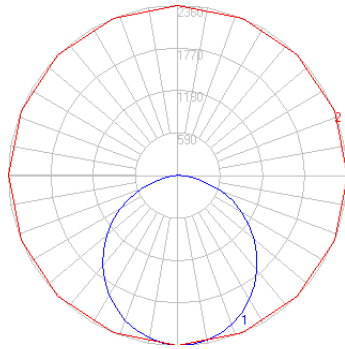

Total Luminaire Efficiency = 100.00%

*Template at 12' Mounting Height

LVPT-4-60-XX-U

Zonal Lumen Summary

Zone	Lumens	%Lamp	%Fixt
0-20	862.43	10.50	10.50
0-30	1832.93	22.40	22.40
0-40	3011.95	36.80	36.80
0-60	5434.8	66.40	66.40
0-80	7138.9	87.30	87.30
0-90	7587.21	92.70	92.70
10-90	7364.00	90.00	90.00
20-40	2149.52	26.30	26.30
20-50	3396.08	41.50	41.50
40-70	3409.73	41.70	41.70
60-80	1704.1	20.80	20.80
70-80	717.22	8.80	8.80
80-90	448.31	5.50	5.50
90-110	443.21	5.40	5.40
90-120	532.68	6.50	6.50
90-130	571.52	7.00	7.00
90-150	587.53	7.20	7.20
90-180	593.41	7.30	7.30
110-180	150.20	1.80	1.80
0-180	8180.61	100.00	100.00

Total Luminaire Efficiency = 100.00%

*Template at 12' Mounting Height

LVPT-8-90-XX-U

Zonal Lumen Summary

Zone	Lumens	%Lamp	%Fixt
0-20	1356.8	10.50	10.50
0-30	2883.63	22.40	22.40
0-40	4738.49	36.80	36.80
0-60	8550.19	66.40	66.40
0-80	11231.13	87.30	87.30
0-90	11936.42	92.70	92.70
10-90	11585.27	90.00	90.00
20-40	3381.69	26.30	26.30
20-50	5342.82	41.50	41.50
40-70	5364.29	41.70	41.70
60-80	2680.94	20.80	20.80
70-80	1128.35	8.80	8.80
80-90	705.29	5.50	5.50
90-110	697.27	5.40	5.40
90-120	838.03	6.50	6.50
90-130	899.13	7.00	7.00
90-150	924.32	7.20	7.20
90-180	933.56	7.30	7.30
110-180	236.30	1.80	1.80
0-180	12869.99	100.00	100.00