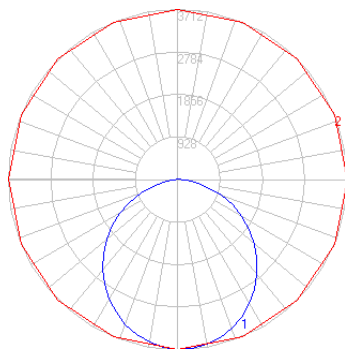

Total Luminaire Efficiency = 100.00%

*Template at 12' Mounting Height

LVPT-4-60-XX-U

Zonal Lumen Summary

Zone	Lumens	%Lamp	%Fixt
0-20	862.43	10.50	10.50
0-30	1832.93	22.40	22.40
0-40	3011.95	36.80	36.80
0-60	5434.8	66.40	66.40
0-80	7138.9	87.30	87.30
0-90	7587.21	92.70	92.70
10-90	7364.00	90.00	90.00
20-40	2149.52	26.30	26.30
20-50	3396.08	41.50	41.50
40-70	3409.73	41.70	41.70
60-80	1704.1	20.80	20.80
70-80	717.22	8.80	8.80
80-90	448.31	5.50	5.50
90-110	443.21	5.40	5.40
90-120	532.68	6.50	6.50
90-130	571.52	7.00	7.00
90-150	587.53	7.20	7.20
90-180	593.41	7.30	7.30
110-180	150.20	1.80	1.80
0-180	8180.61	100.00	100.00

Total Luminaire Efficiency = 100.00%

*Template at 12' Mounting Height

LVPT-8-90-XX-U

Zonal Lumen Summary

Zone	Lumens	%Lamp	%Fixt
0-20	1356.8	10.50	10.50
0-30	2883.63	22.40	22.40
0-40	4738.49	36.80	36.80
0-60	8550.19	66.40	66.40
0-80	11231.13	87.30	87.30
0-90	11936.42	92.70	92.70
10-90	11585.27	90.00	90.00
20-40	3381.69	26.30	26.30
20-50	5342.82	41.50	41.50
40-70	5364.29	41.70	41.70
60-80	2680.94	20.80	20.80
70-80	1128.35	8.80	8.80
80-90	705.29	5.50	5.50
90-110	697.27	5.40	5.40
90-120	838.03	6.50	6.50
90-130	899.13	7.00	7.00
90-150	924.32	7.20	7.20
90-180	933.56	7.30	7.30
110-180	236.30	1.80	1.80
0-180	12869.99	100.00	100.00

Total Luminaire Efficiency = 100.00%

*Template at 12' Mounting Height

Key

- █ = .5Fc
- █ = 1Fc
- █ = 2Fc
- █ = 5Fc
- █ = 10Fc
- █ = 20Fc